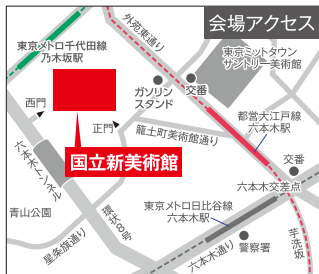

国立新美術館企画展

入場
有料

DOMANI・明日展2021

文化庁新進芸術家海外研修制度の作家たち

2021年1月30日(土)～3月7日(日)

会場:企画展示室2E

平泉展会期中に限り、上記展覧会の券売窓口にてこのハガキをご持参の方は観覧料が割引になります。他割引との併用は出来ません。

お問合せ:平泉会事務局・TEL:03-3923-3880

Message

※美術館に駐車場はありません。

東京メトロ千代田線乃木坂駅6出口から美術館直結
東京メトロ日比谷線六本木駅4a出口から徒歩約5分
都営地下鉄大江戸線六本木駅7出口から徒歩約4分